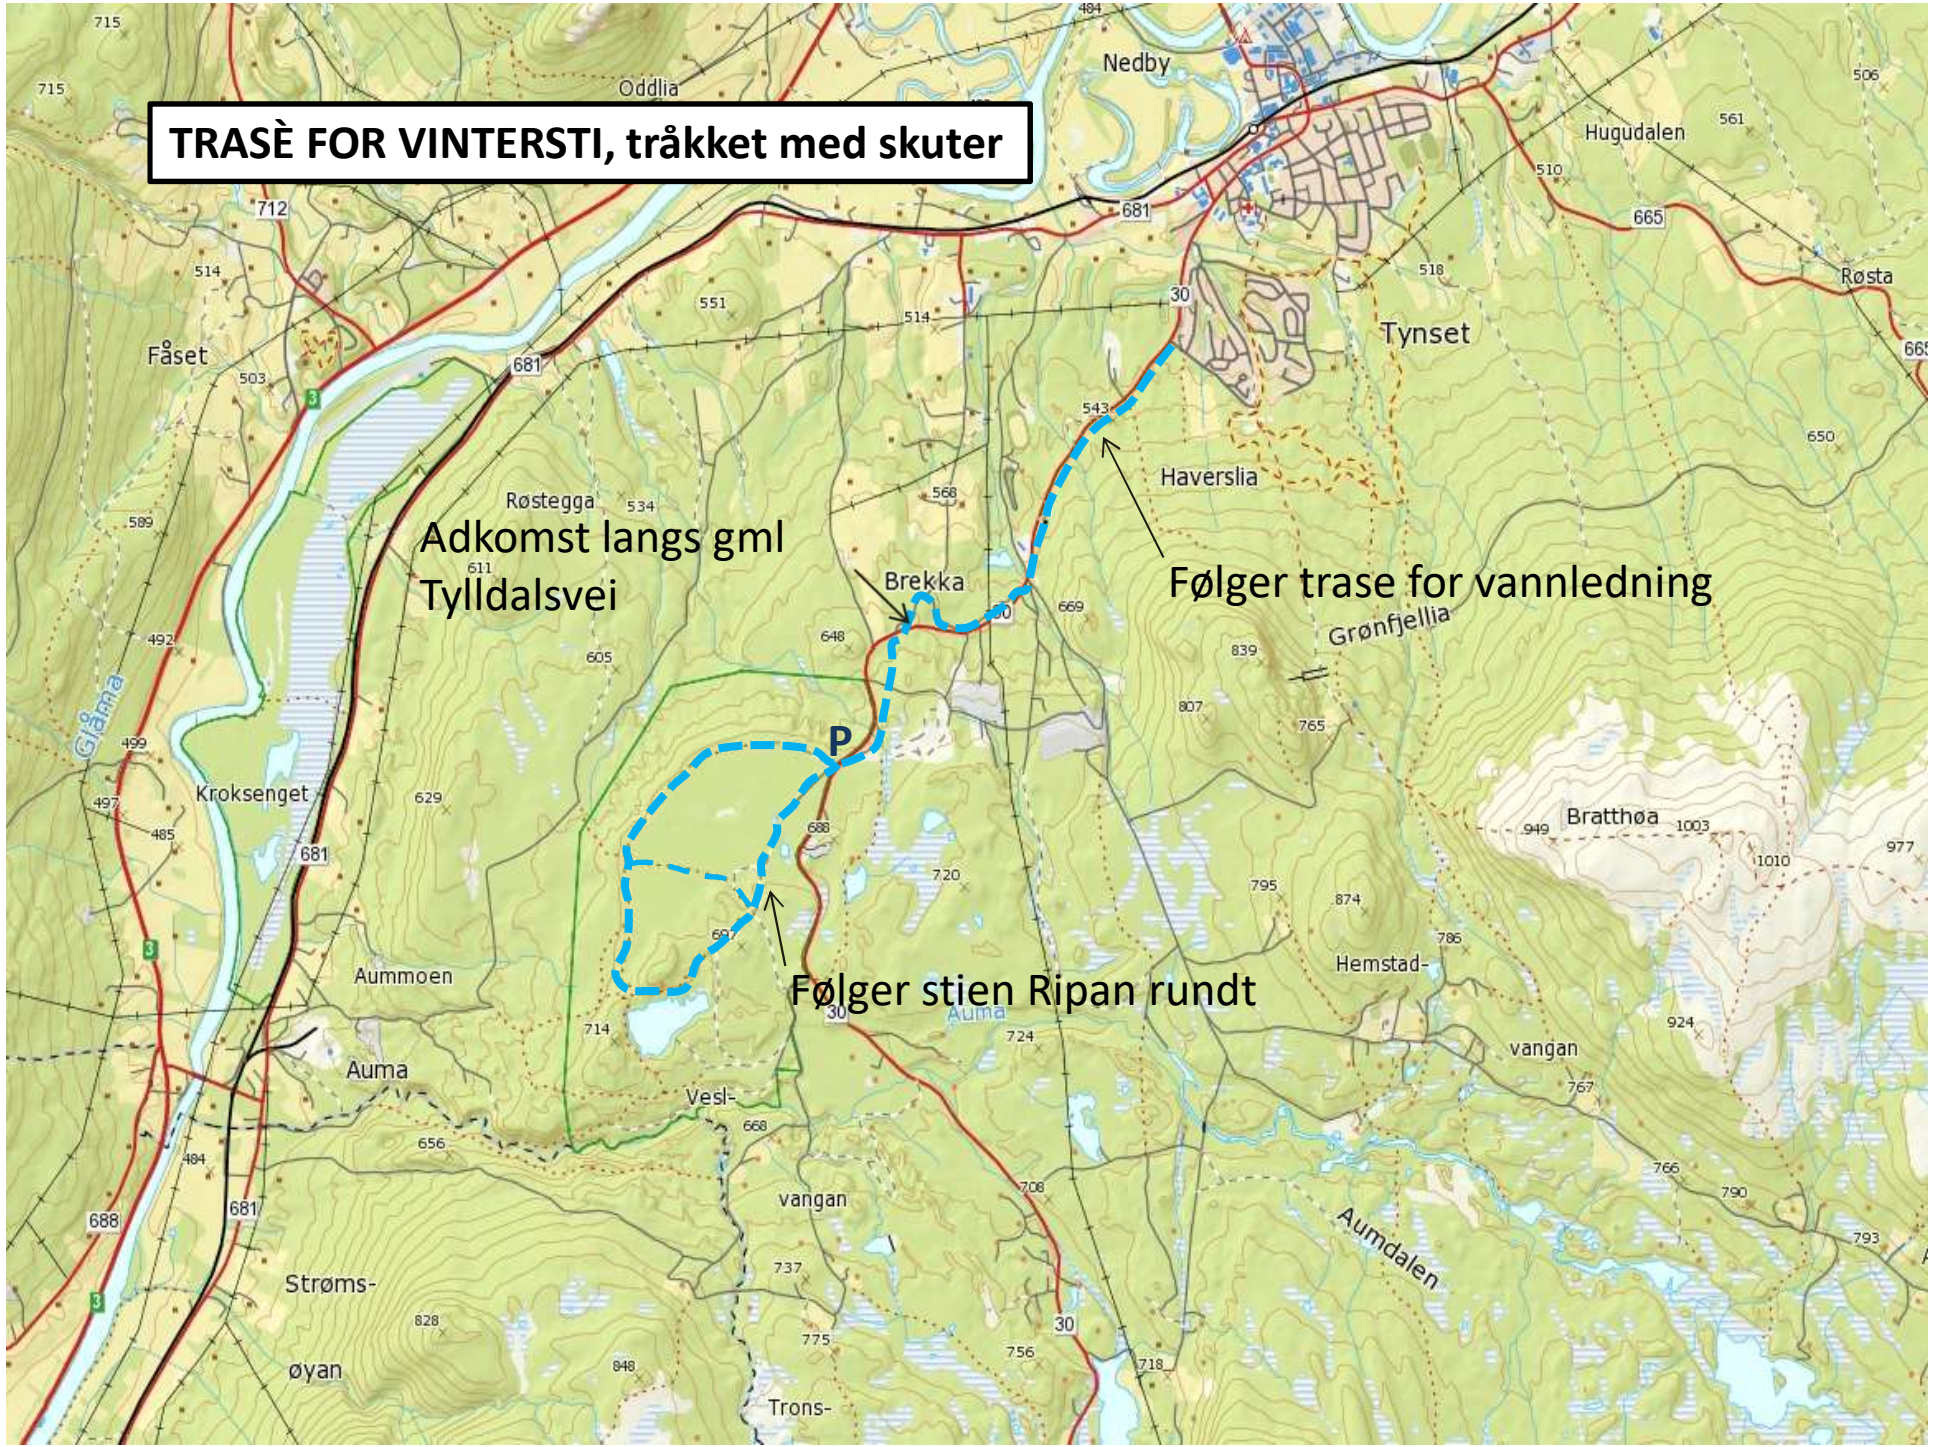

# TRASÈ FOR VINTERSTI, tråkket med skuter

Adkomst langs gml  
Tylldalsvei

Følger trase for vannledning

Følger stien Ripan rundt

**TRASÈ FOR VINTERSTI, tråkket med skuter**